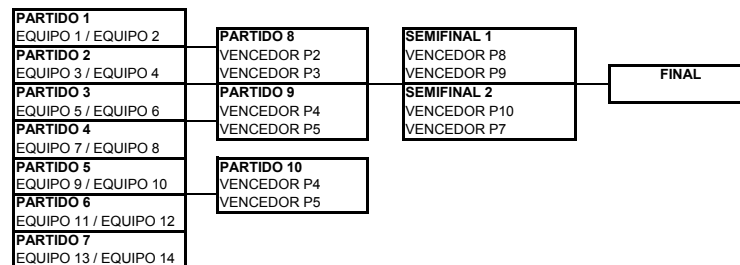

ARBOL DE COMPETICION INFANTIL MASCULINO