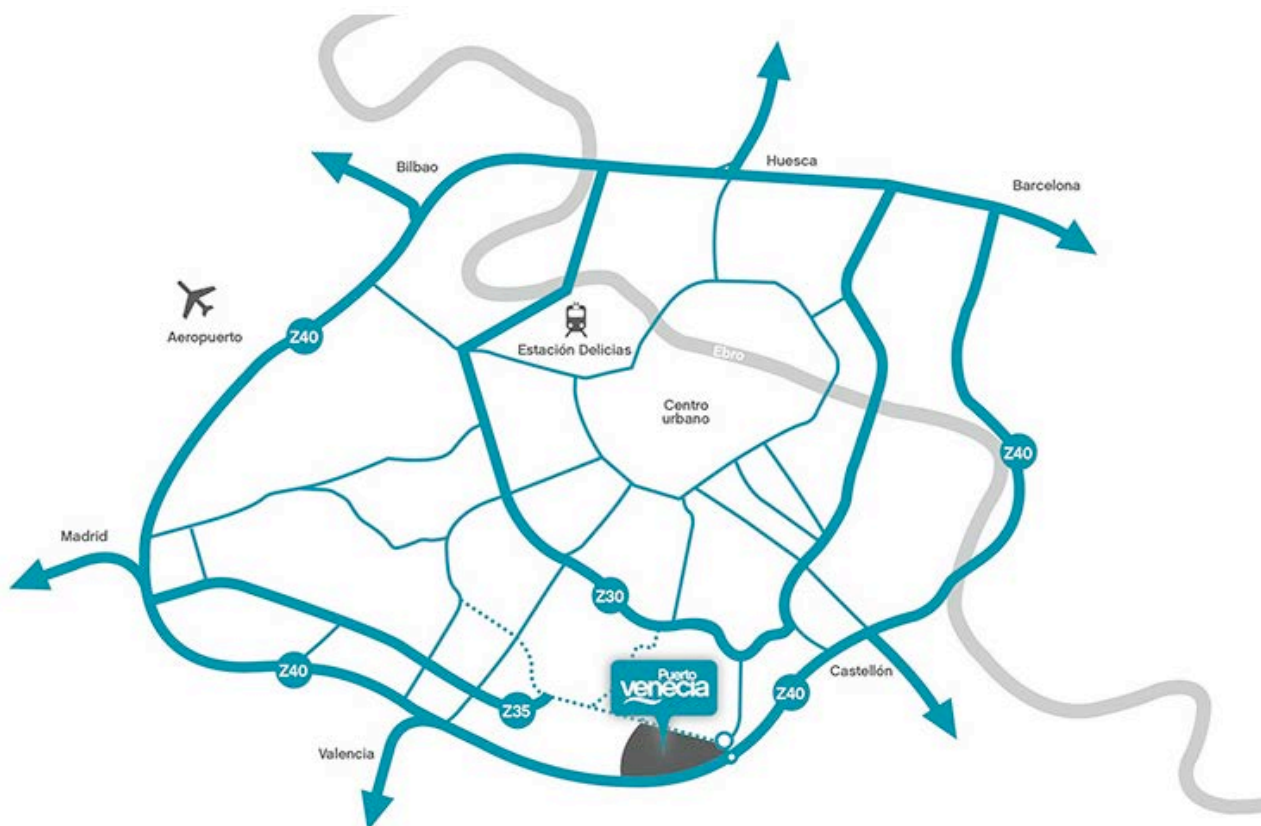

NºCta Inscripciones: 2100 2238 54 0200175371 (La Caixa)

2. Emplazamiento y Horarios:

Lugar: Dock39
Centro Comercial Puerto Venecia
Avda. Puerto Venecia s/n
50021 Zaragoza

Horarios:

Sábado – 11 Mayo / Categoría Absoluta